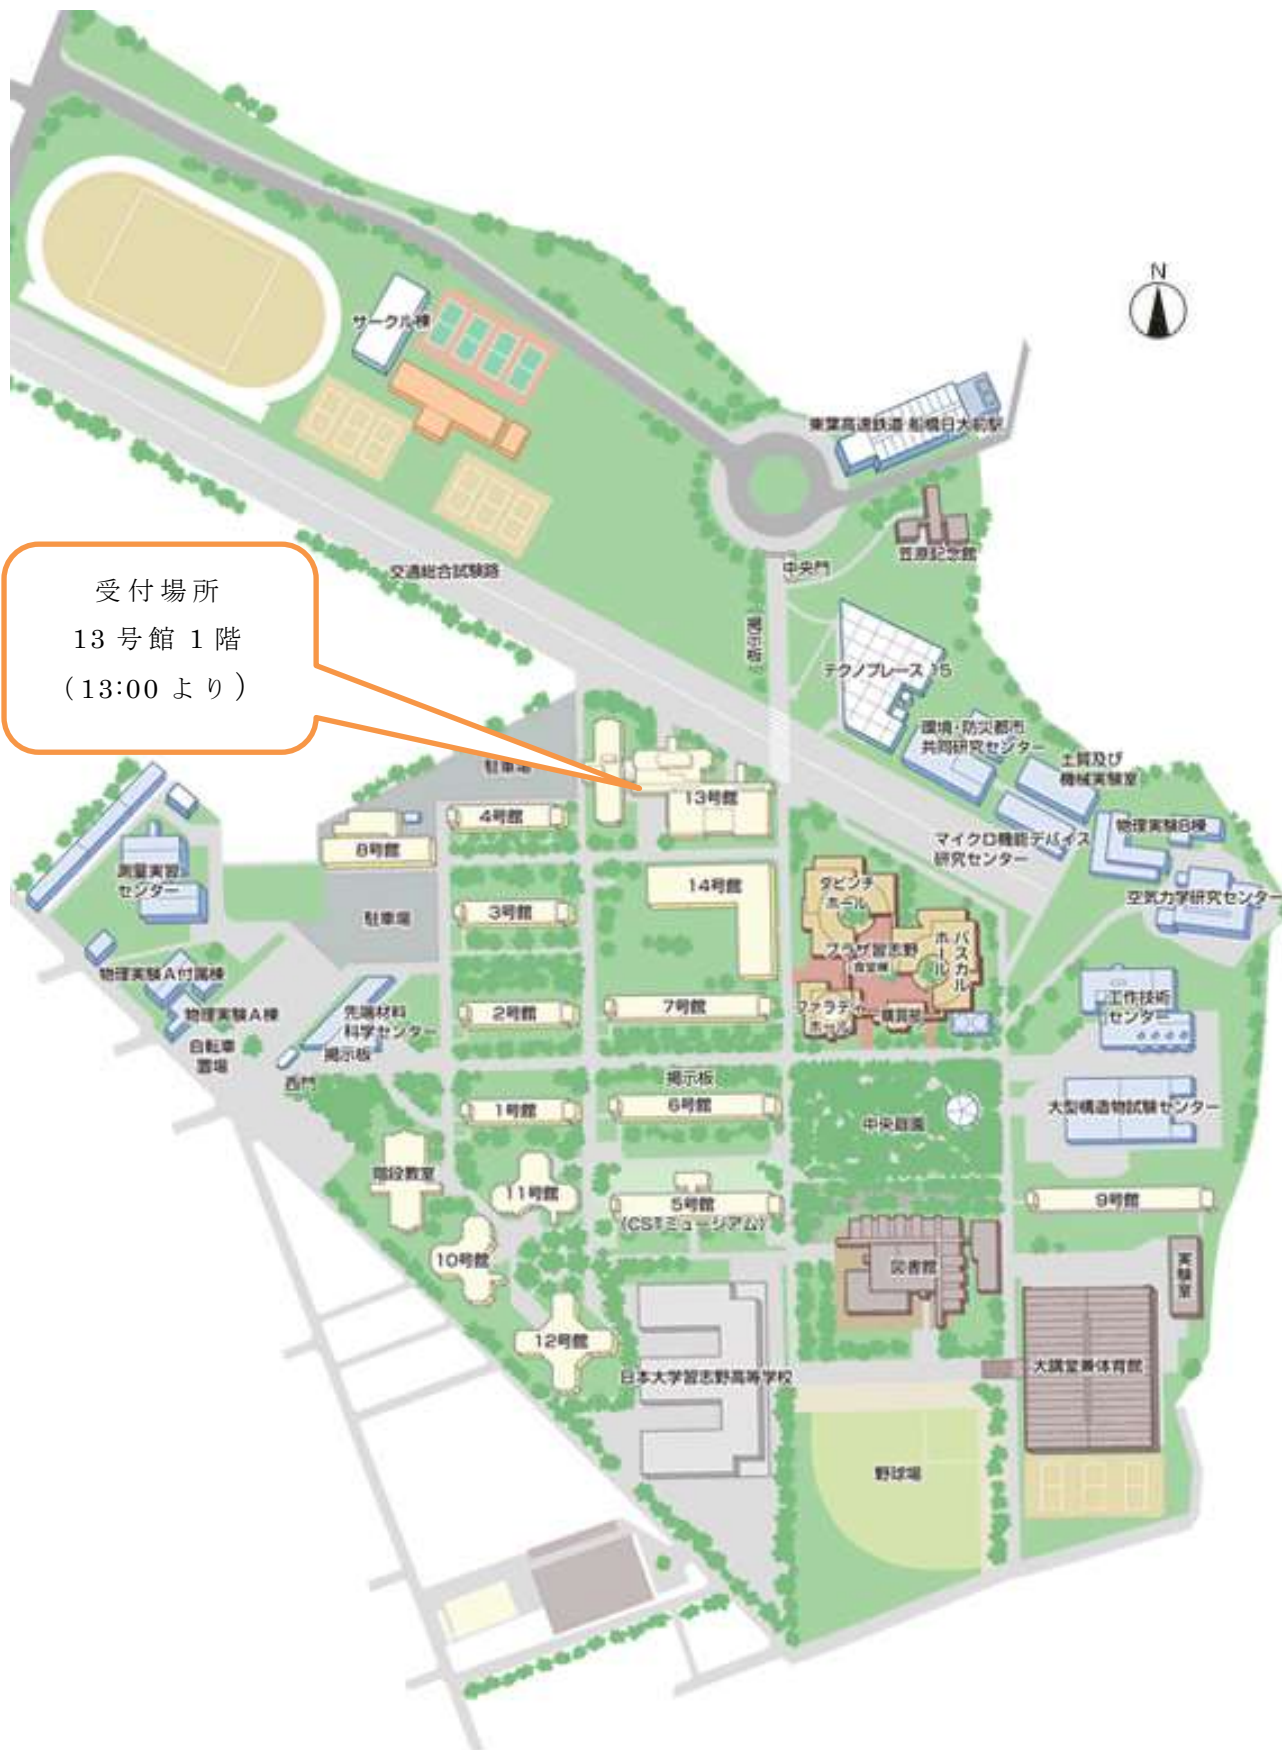

日本大学理工学部 船橋キャンパス

所在地 〒274-8501 千葉県船橋市習志野台 7-24-1

TEL 047-469-5330 (庶務課)

アクセス 東葉高速鉄道「船橋日大前」駅 西口徒歩1分 (東京メトロ東西線乗り入れ)